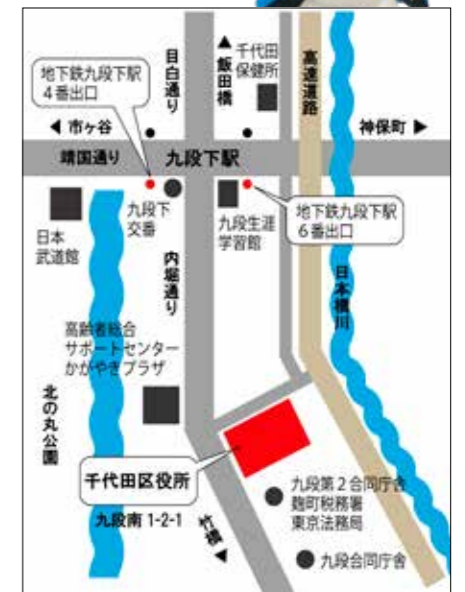

イメージ

千代田区役所
1階区民ホールと
10階MIWで
開催します!

メインイベント

講演会

道を切り拓いた女性法曹家たち

申込制

女性法曹家を描いたNHK連続テレビ小説『虎に翼』に関連して、千葉県女性弁護士第一号である講師に自身の歩みを伺うほか、ドラマの法律考証を担当している明治大学史資料センター長(法学部教授)をゲストに、センターで実施している展示や、ドラマのモデルになった大学の歴史などを紹介していただきます。

講師 渥美雅子さん

日時: 10月4日(金) 18:30～20:00

会場: 区民ホール(区役所1階)

定員: 50名(区内在住・在勤・在学者を優先)

※託児等のサービスあり(申込みは2週間前まで)

第12回 MIW祭り実行委員会

千代田区男女共同参画センター MIW (ミュウ)

〒102-8688 東京都千代田区九段南1-2-1 千代田区役所10階

イベント申込みはこちら

第12回 MIW祭り 会場案内

①～⑱の番号は会場マップの数字に対応しています。

MIW登録団体ブース

- 4** 子育て環境ランキング総括とお喋りコーナー
気楽で自由なお喋りコーナー（男女共同参画、ダイバーシティなど何でも）
■ 5日(土) 10:00～14:00
- 7** 手芸上手な三千代バアちゃんの手作り小物
眺めて楽しい、使ってうれしい小物たち。お気に入りを見つけて！
■ 4日(金) 12:30～17:30 ■ 5日(土) 10:00～14:00
- 9** コーチングを体験してみませんか
悩みや夢を話してスッキリ！
☆プロの鑑定士による無料手相占いも実施 ☆
■ 4日(金) 12:30～17:00 ■ 5日(土) 10:30～13:30